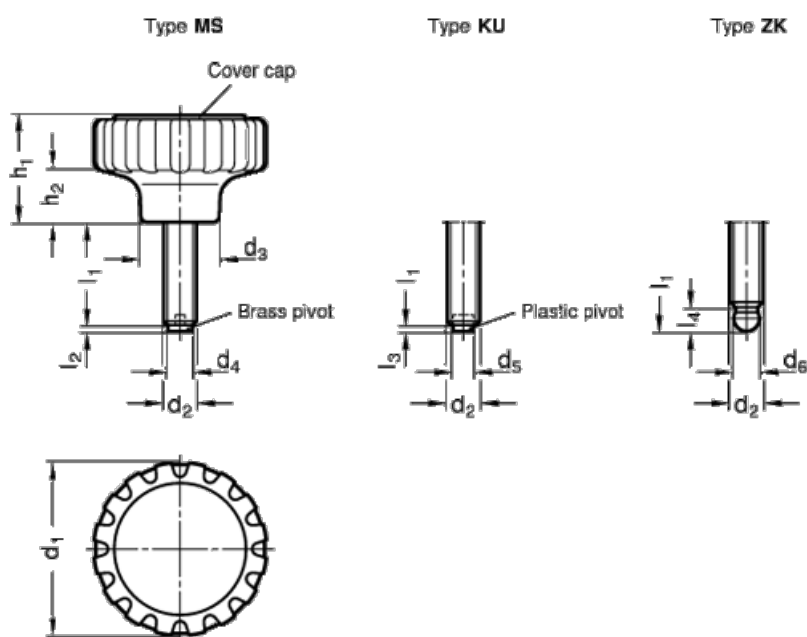

Article number: 207336542M25ZK

Description: E+G Knurled knob  
GN 7336.5-42-M8-25-ZK

## Measures

d1 = 42  
d2 = M8  
d3 = 19  
d4 = 6  
d5 = 5  
d6 = 6,1 +/-0,05  
h1 = 26  
h2 = 13

l1 = 25  
l2 = 1,5  
l3 = 1,6  
l4 = 6,2